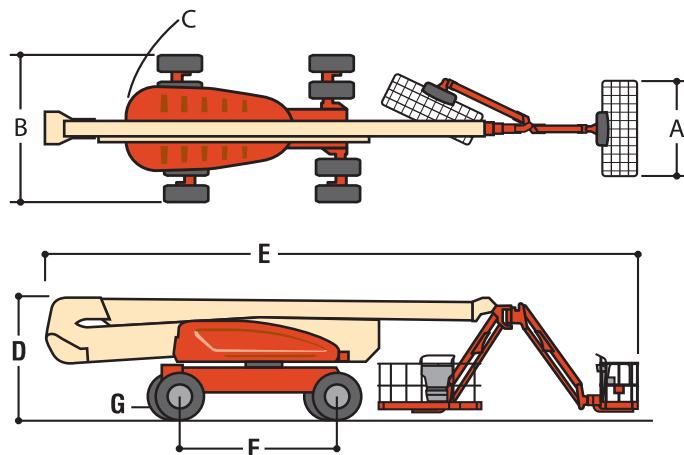

1250AJP

PLATAFORMA DE LANÇA SÉRIE ULTRA

JLG
reachingout®

Desempenho

Altura da Plataforma	38,10 m
Altura de Trabalho	40,10 m
Alcance Horizontal	19,25 m
Altura Para Cima e Por Cima	18,44
Giro	360° Contínuos
Capacidade da Plataforma - Restrita	453,6 kg
Capacidade da Plataforma - Irrestrita	226,8 kg
Rotacionador da Plataforma	180°
Comprimento do JibPLUS®	2,44 m
Movimento Horizontal	125°
Movimento Vertical	130° (+75/-55)
Peso	19.958 kg
Veloc. de Deslocamento - Abaixada	5,2 km/h
Veloc. de Deslocamento - Elevada	0,5 km/h
Rampa Máxima	45%
Raio de Giro (Interno)	
Eixos Retraídos	4,39 m
Eixos Estendidos	2,44 m
Raio de Giro (Externo)	
Eixos Retraídos	6,86 m
Eixos Estendidos	5,89 m

* Apresenta luzes indicadoras no console da plataforma de disfunção do sistema, nível do combustível, baixo nível do combustível, luz de inclinação de 5 graus e status do pedal.

Acessórios & Opcionais

- Plataforma: 0,91 x 1,83 m com Entrada Lateral
- Tela até Meio do Guarda-Corpo
- Kit de Luzes¹
- Sistema Soft Touch
- Óleos Hidráulicos Especiais
- Proteção do Console
- Bandeja de Armazenamento de Canto
- ClearSky®
- SkyGuard™

1. Inclui luzes de trabalho montadas na plataforma e luzes de deslocamento/ré.

1250AJP

PLATAFORMA DE LANÇA SÉRIE ULTRA

Dimensões

Todas as dimensões são aproximadas.

A. Tamanho da Plataforma	0,91 x 2,44 m
B. Largura Total Eixos Retraídos	2,49 m
Largura Total Eixos Estendidos	3,82 m
C. Giro de Cauda	0,91 m
D. Altura Recolhida	3,05 m
E. Comprimento Total Jib Recolhido	11,46 m
Comprimento Total Jib Não-Recolhido	14,48 m
F. Distância Entre Eixos	3,81 m
G. Vão Livre do Solo	
Eixo	30 cm
Chassi	65 cm