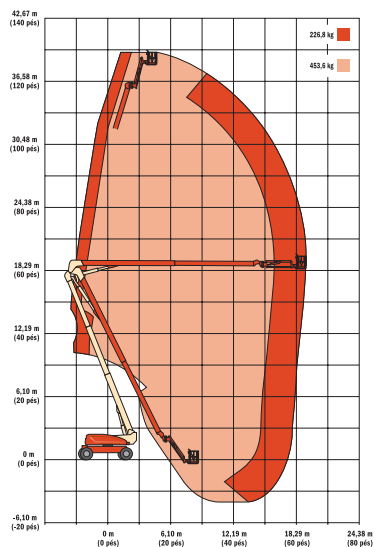

Diagrama de Alcance

contato@hazakbrasil.com.br

(11) 4235-2784

(11) 4235-2784