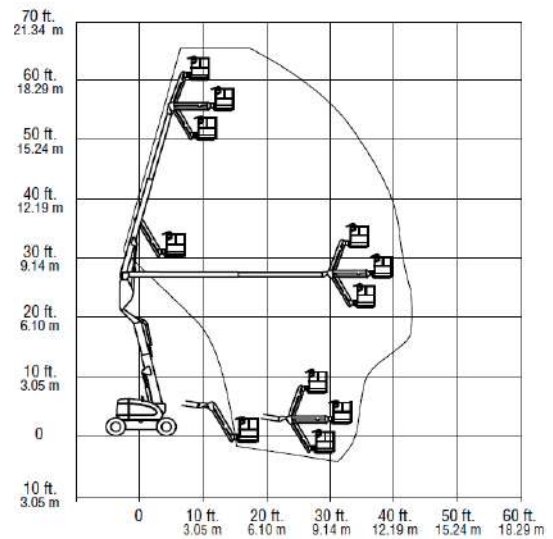

600AJ

PLATAFORMA DE LANÇA ARTICULADA

JLG
reachingout™

Desempenho

Altura da Plataforma	18,5 m
Alcance Horizontal	12,1 m
Altura Para Cima e Por Cima	8,1 m
Giro	360 Graus Contínuos
Capacidade da Plataforma	227 kg
Rotacionador da Plataforma	180 Graus Hidráulico
Abrangência de Articulação do Jib	130 Graus (+70, -60)
Peso	
600AJ	10.292 kg
600AJ Estreito	10.977 kg
Pressão Máx. Exercida sobre o Solo	
600AJ	5,3 kg/cm ²
600AJ Estreito	6,6 kg/cm ²
Velocidade de Deslocamento 2WD	6,8 km/hr
Velocidade de Deslocamento 4WD	6,8 km/hr
Rampa Máxima 2WD	30%
Rampa Máxima 4WD	45%
Interrupção de funções	4 Graus
Oscilação do Eixo	0,2 m
Raio de Giro Interno/Externo	
2WS	3,3 m/5,4 m
4WS	1,7 m/3,6 m
Modelo Estreito	
4WS	1,7 m/3,4 m

Características Padrão

- Eixo Oscilante
- Rotac. Hidráulico da Plataforma de 180 Graus
- Tomada 110V-AC na Plataforma
- Alarme/Luz Indicadora de Incl. de 4 Graus
- Suporte Retrátil do Motor
- Força Auxiliar 12V-DC
- Horímetro
- Buzina
- Sistema de Controle ADE®
- Controles Proporcionais
- Capô do Motor Tipo Asa-de-Gaivota
- Painel de Luzes de Status da Máquina no Console da Plataforma*
- Olhais para Amarração/Içamento
- Alarme Todo Movimento
- Velas de Aquecimento (Motores Diesel)
- Sensor de Carga
- SkyGuard SkyLine™

Acessórios & Opcionais

- Plataforma: 0,9 x 1,8 m
- Plataforma Antiqueda, Entrada Traseira: 0,9 x 2,4 m
- Portão Autofechante
- SkySense™
- Sistema Soft Touch
- Bandeja de Ferramentas do Operador
- Tanque de Propano de 19,7 kg
- Kit de Partida p/ Climats Frios¹
- Kit p/ Ambientes Hostis²
- Kit de Luzes³
- Luz Âmbar de Alerta Intermitente
- Kit Ártico⁴
- Kits de Acessórios:
 - SkyPower®
 - SkyWelder®

Dimensões

Todas as dimensões são aproximadas.

600AJ

Diagramas de Alcance

600AJ

 contato@hazakbrasil.com.br

 (11) 4235-2784

 (11) 4235-2784