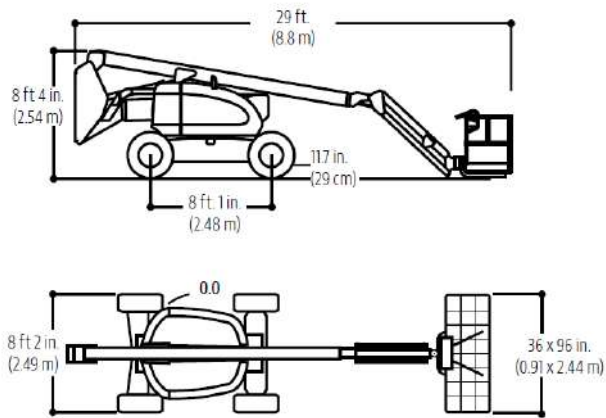

600AJ

PLATAFORMA DE LANÇA ARTICULADA

JLG
reachingout™

Desempenho

Altura da Plataforma	18,5 m
Alcance Horizontal	12,1 m
Altura Para Cima e Por Cima	8,1 m
Giro	360 Graus Contínuos
Capacidade da Plataforma	227 kg
Rotacionador da Plataforma	180 Graus Hidráulico
Abrangência de Articulação do Jib	130 Graus (+70, -60)
Peso	
600AJ	10.292 kg
600AJ Estreito	10.977 kg
Pressão Máx. Exercida sobre o Solo	
600AJ	5,3 kg/cm ²
600AJ Estreito	6,6 kg/cm ²
Velocidade de Deslocamento 2WD	6,8 km/hr
Velocidade de Deslocamento 4WD	6,8 km/hr
Rampa Máxima 2WD	30%
Rampa Máxima 4WD	45%
Interrupção de funções	4 Graus
Oscilação do Eixo	0,2 m
Raio de Giro Interno/Externo	
2WS	3,3 m/5,4 m
4WS	1,7 m/3,6 m
Modelo Estreito	
4WS	1,7 m/3,4 m

Dimensões

Todas as dimensões são aproximadas.

600AJ

Diagramas de Alcance

600AJ

 contato@hazakbrasil.com.br

 (11) 4235-2784

 (11) 4235-2784